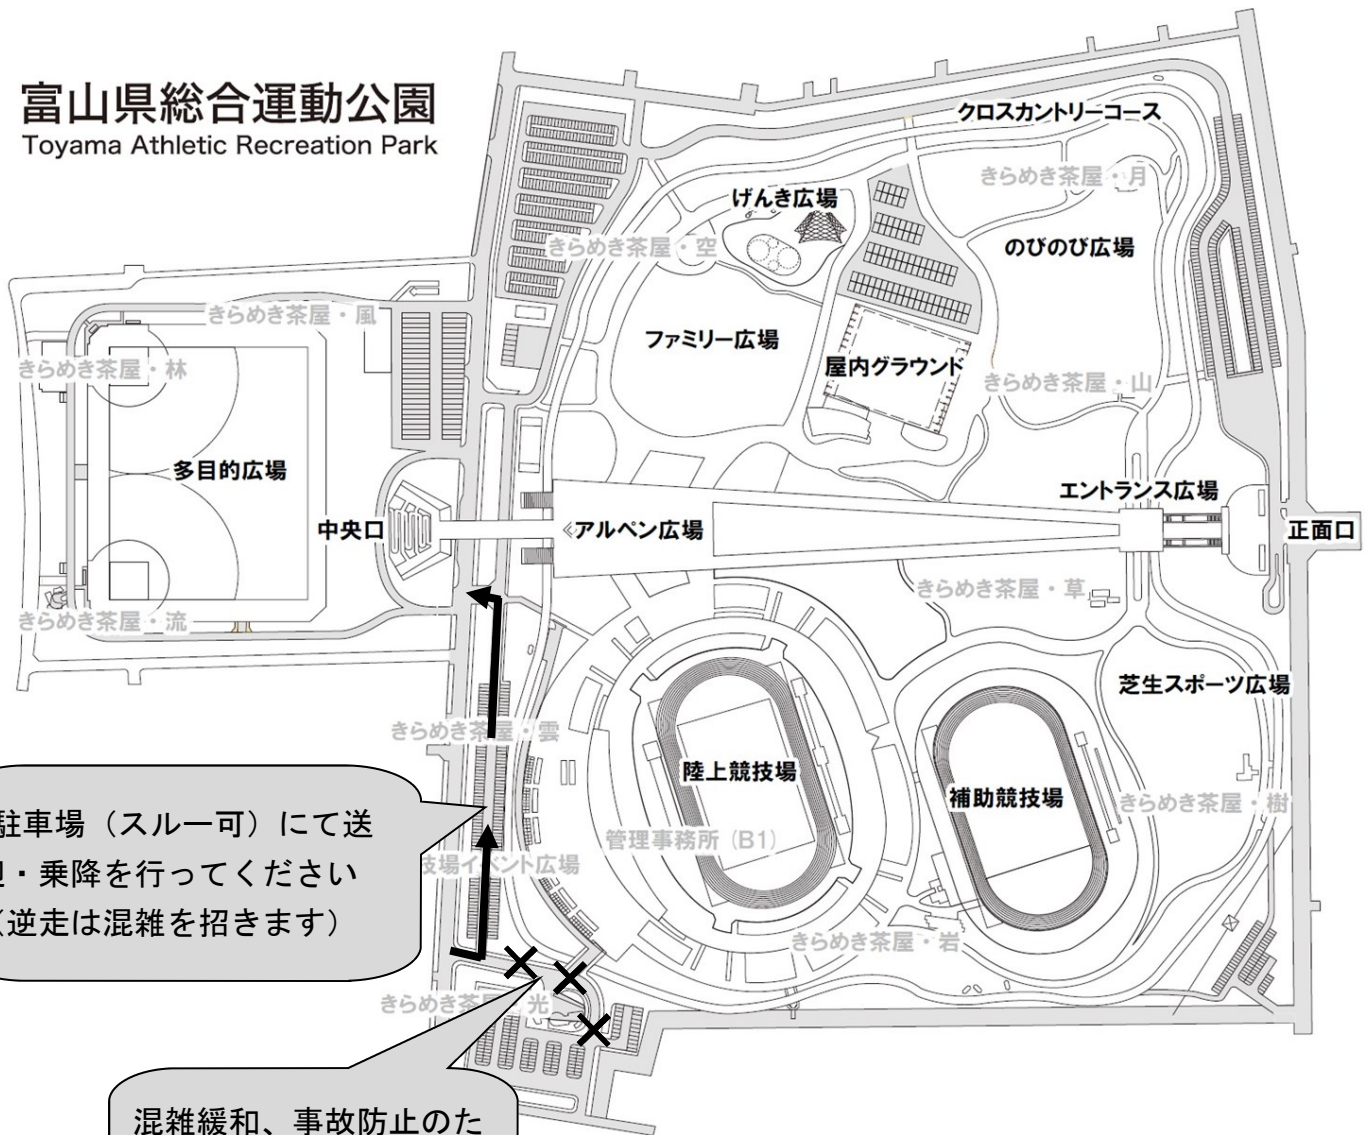

TOYAMA2020高等学校スポーツ交流大会 陸上競技

7月24日(金)～26日(日)

生徒送迎場所について(依頼)

県総合陸上競技場への送迎時、A駐車場進入路での駐停車によって車両のスムーズな通行ができなくなっております。混雑の解消、生徒横断時の事故防止等のため、B駐車場での乗降をお願い致します。以下に図示しますので各校で保護者等へのご連絡をお願い致します。

富山県総合運動公園 Toyama Athletic Recreation Park

B駐車場 (スルー可) にて送迎・乗降を行ってください (逆走は混雑を招きます)

混雑緩和、事故防止のため、A駐車場進入路での乗降をご遠慮ください