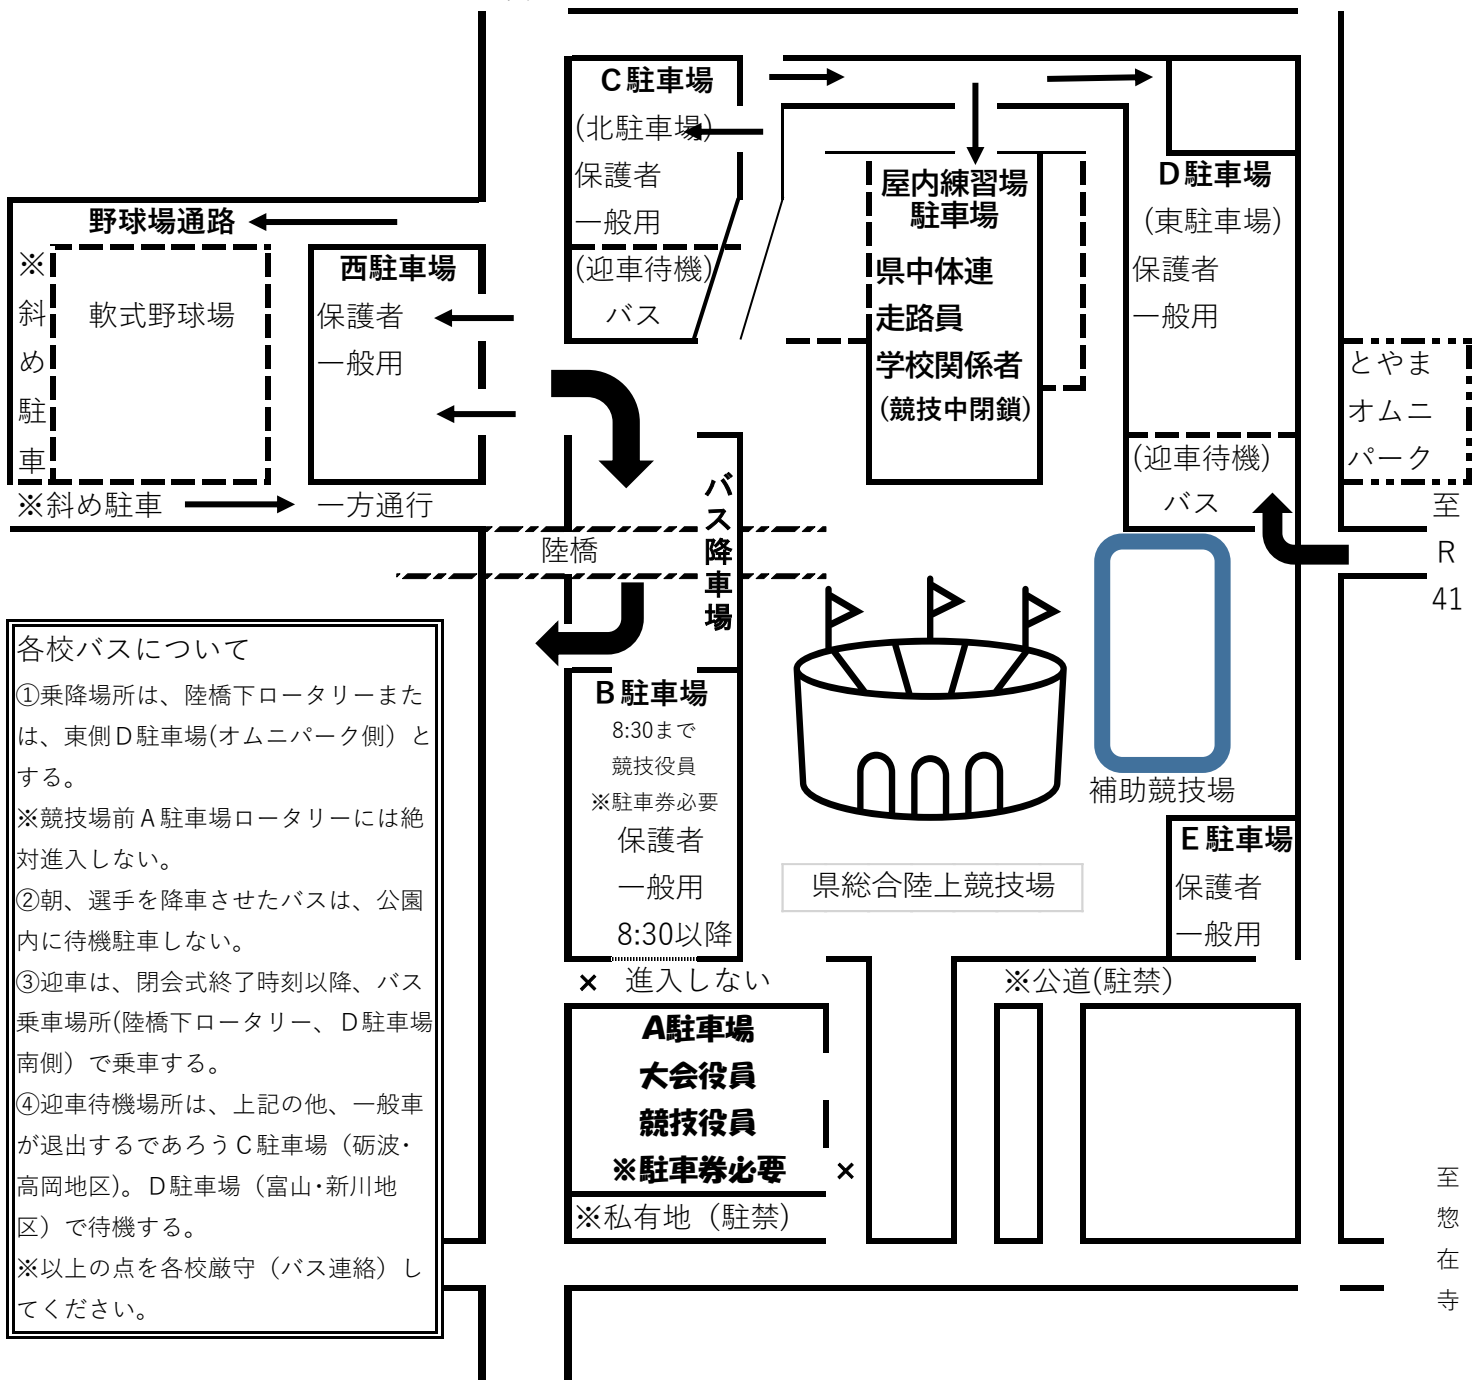

中学校駅伝競走大会 富山県総合運動公園 駐車場図

富山県中学校駅伝競走大会実行委員会

至 富山空港

駐車場に関して

- [A] 駐車場…大会役員・競技役員専用(駐車券必要)8:30までバス・一般車の進入自粛
- [屋内練習場] 駐車場…中体連・走路員・学校関係者用(10:00~13:30閉鎖) 最大限利用
8:30まで競技役員専用(駐車券必要)
- [B] 駐車場…8:30以降一般用 空港側より進行(できるだけ一方通行で)
- [D] 駐車場…一般用 C駐車場側から進行(一方通行)走路では斜め駐車
- [西・C・E] 駐車場…一般用
- [野球場通路] …原則一方通行で斜め駐車